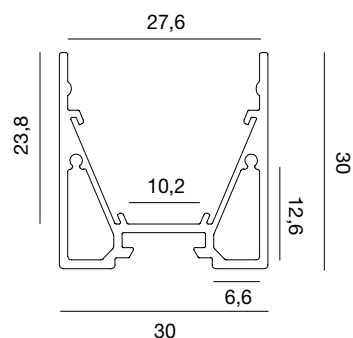

## Caratteristiche *Characteristics*

<b>Tipo di installazione</b> <i>Type of installation</i>	Interno <i>Indoor</i>
<b>Materiale</b> <i>Material</i>	Alluminio estruso <i>Aluminum extruded</i>
<b>Finitura</b> <i>Finish</i>	Nero raggrinzante <i>Embossed black</i>
<b>Dimensioni</b> <i>Dimensions</i>	30x30mm - L2000mm
<b>Grado di protezione</b> <i>Degree of protection</i>	IP20
<b>Certificazioni</b> <i>Certifications</i>	