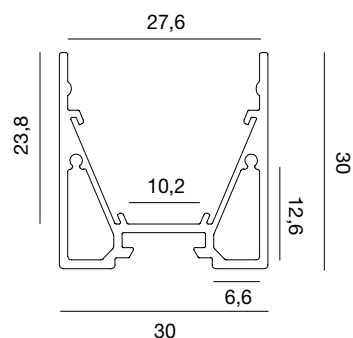

3030

G100062399813G

Caratteristiche *Characteristics*

Tipo di installazione <i>Type of installation</i>	Interno <i>Indoor</i>
Materiale <i>Material</i>	Alluminio estruso <i>Aluminum extruded</i>
Finitura <i>Finish</i>	Bianco raggrinzante <i>Embossed white</i>
Dimensioni <i>Dimensions</i>	30x30mm - L3000mm
Grado di protezione <i>Degree of protection</i>	IP20
Certificazioni <i>Certifications</i>	CE RoHS

G100062399873
Diffusore prisma, PMMA
Prism diffuser, PMMA

G100062399843
Diffusore alto, opalino
bianco, PMMA, 180°
*Diffuser high, opal white,
PMMA*

G100062399843
Inserto del profilo,
assimetrico, alluminio
anodizzato
*Insert profile, asymmetrical,
aluminium, anodised*