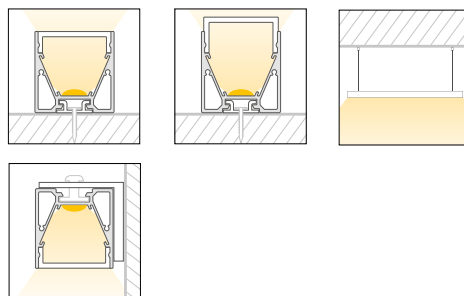

Gestione luce *Light management*