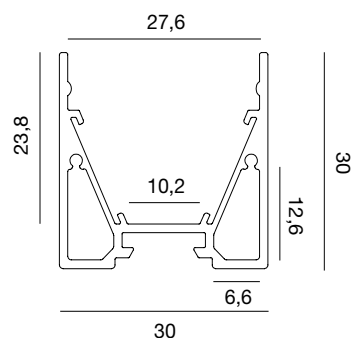

3030

G100062399813H

Caratteristiche *Characteristics*

| | |
|---|--|
| Tipo di installazione <i>Type of installation</i> | Interno <i>Indoor</i> |
| Materiale <i>Material</i> | Alluminio estruso <i>Aluminum extruded</i> |
| Finitura <i>Finish</i> | Alluminio anodizzato <i>Anodized aluminum</i> |
| Dimensioni <i>Dimensions</i> | 30x30mm - L3000mm |
| Grado di protezione <i>Degree of protection</i> | IP20 |
| Certificazioni <i>Certifications</i> | CE RoHS |

G100062399873
Diffusore prisma, PMMA
Prism diffuser, PMMA

G100062399843
Diffusore alto, opalino
bianco, PMMA, 180°
*Diffuser high, opal white,
PMMA*

G100062399843
Inserto del profilo,
assimetrico, alluminio
anodizzato
*Insert profile, asymmetrical,
aluminium, anodised*