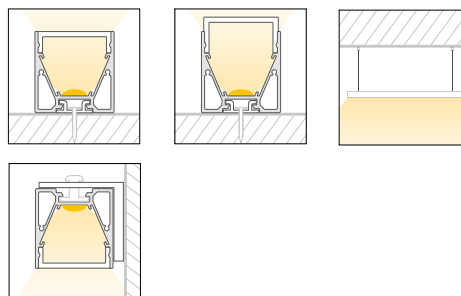

Gestione luce *Light management*