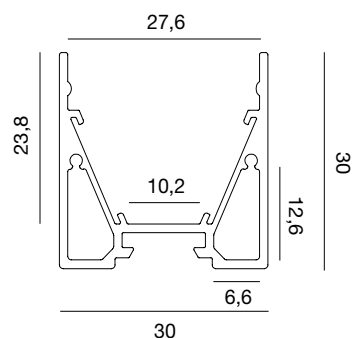

3030

G1000623998130

Caratteristiche *Characteristics*

Tipo di installazione <i>Type of installation</i>	Interno <i>Indoor</i>
Materiale <i>Material</i>	Alluminio estruso <i>Aluminum extruded</i>
Finitura <i>Finish</i>	Nero raggrinzante <i>Embossed black</i>
Dimensioni <i>Dimensions</i>	30x30mm - L3000mm
Grado di protezione <i>Degree of protection</i>	IP20
Certificazioni <i>Certifications</i>	CE RoHS