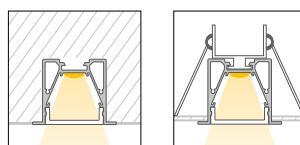

Gestione luce *Light management*